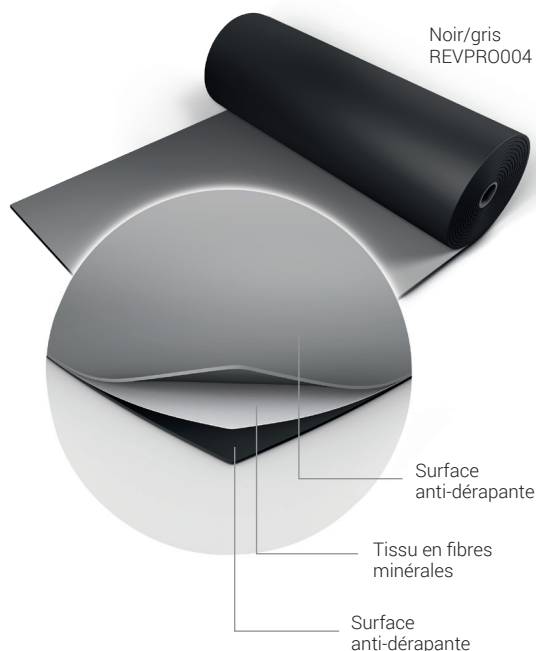

Harlequin Reversible Pro^{MC}

Autres Couleurs:

Harlequin Reversible Pro dispose des mêmes caractéristiques que notre meilleur vendeur Harlequin Reversible, résistant, léger et antidérapant sur ses deux faces. Reversible Pro a été développé avec une nouvelle couche intermédiaire renforcée de fibres minérales, donnant au plancher une meilleure résistance à la déchirure et une stabilité dimensionnelle qui lui permet de se déployer et de se mettre rapidement à plat!

Harlequin Reversible Pro est adapté pour le ballet, les danses moderne, contemporaine et percussive, y compris la danse Irlandaise et la claquette, l'utilisation polyvalente, le hip-hop, le jazz, l'aérobic, le zumba, les concerts, les présentations, les expositions, la télévision, les théâtres et les spectacles d'opéra.

Harlequin Reversible Pro est idéalement placé sur une surface dure et lisse et est préféré par les techniciens de scène et les compagnies itinérantes, en raison de sa facilité de manipulation et de portabilité.

Guide des caractéristiques techniques

Permanent ou démontable	Démontable
Largeur de rouleau	78,7 po (2 m)
Longueur de rouleau	49 pi 2 po, 59 pi, 65 pi 7 po, 82 pi, 98 pi 5 po (15m, 18m, 20m, 25 m et 30 m)
Couleurs	Noir/Blanc (REVPRO001), Noir/Gris (REVPRO004)
Épaisseur	0,060 po (1,5 mm)
Poids	4,1 lb/yd ² (2,25 kg/m ²)
Résistance au feu	ASTM E648-10