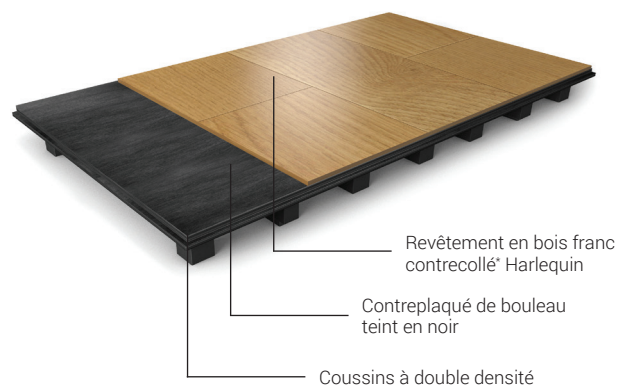

Panneaux Flexity avec revêtement en vinyle

Panneaux Flexity avec revêtement en bois franc

Assemblage à rainure et languette

American Harlequin Corporation
1531 Glen Avenue
Moorestown, NJ 08057

(800) 642 6440
contact@harlequinfloors.com
harlequinfloors.com

Harlequin Flexity est un système de plancher amortissant économique, pour pose permanente ou semi-permanente, composé de panneaux. Les panneaux sont posés en coupe de pierre sur le plancher brut, de sorte que les joints ne soient pas alignés. Ils sont assemblés entre eux au moyen de rainures et de languettes, collées les unes aux autres lorsque le plancher est posé de façon permanente, ou vissées en des points prédéfinis pour une pose semi-permanente.