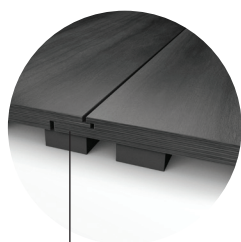

Panneaux Flexity avec revêtement en vinyle

Panneaux Flexity avec revêtement en bois franc

Assemblage à rainure et languette

American Harlequin Corporation
1531 Glen Avenue
Moorestown, NJ 08057

(800) 642 6440
contact@harlequinfloors.com
harlequinfloors.com

Harlequin Flexity est un système de plancher amortissant économique, pour pose permanente ou semi-permanente, composé de panneaux. Les panneaux sont posés en coupe de pierre sur le plancher brut, de sorte que les joints ne soient pas alignés. Ils sont assemblés entre eux au moyen de rainures et de languettes, collées les unes aux autres lorsque le plancher est posé de façon permanente, ou vissées en des points prédéfinis pour une pose semi-permanente.