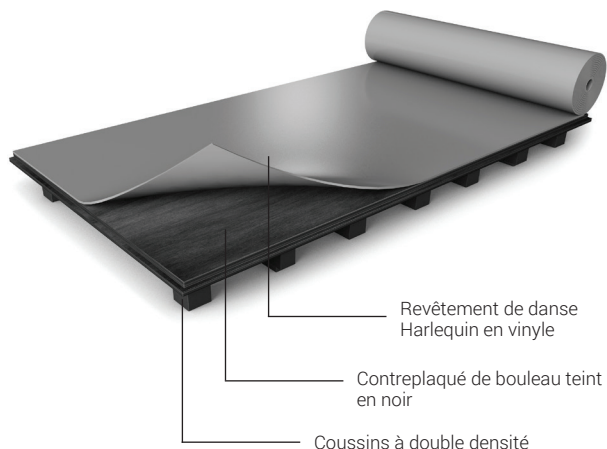

Panneaux Flexity avec revêtement en vinyle

Panneaux Flexity avec revêtement en bois franc

Assemblage à rainure et languette

American Harlequin Corporation
1531 Glen Avenue
Moorestown, NJ 08057

(800) 642 6440
contact@harlequinfloors.com
harlequinfloors.com

Harlequin Flexity est un système de plancher amortissant économique, pour pose permanente ou semi-permanente, composé de panneaux. Les panneaux sont posés en coupe de pierre sur le plancher brut, de sorte que les joints ne soient pas alignés. Ils sont assemblés entre eux au moyen de rainures et de languettes, collées les unes aux autres lorsque le plancher est posé de façon permanente, ou vissées en des points prédéfinis pour une pose semi-permanente.