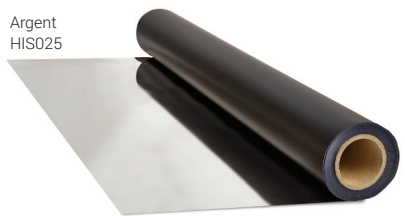

Harlequin Hi-Shine ajoute de l'éclat à tout événement. Il est indiqué pour être posé librement et sa surface spéciale à brillance élevée est supérieure à celle de l'uréthane en ce qui concerne la résistance aux rayures et offre une surface lustrée et réfléchissante.

La bande adhésive double-face Harlequin est recommandée pour fixer le Harlequin Hi-Shine sur un plancher brut. La bande adhésive dont un côté est légèrement plus collant que l'autre permet un retrait facile sans endommager la surface du sol.

Blanc D
DES019

Noir DE
DES005

Gris DE
DES002

Bleu D
DES039

Argent
HIS025

Or
HIS050

Guide des caractéristiques techniques

Permanent ou portatif	Portatif
Largeur du rouleau	1,5 m (59 po)
Longueur du rouleau	20 m (65 pi 7 po), 10 m (32 pi 8 po)*
Couleurs	Noir, blanc, rouge, bleu, gris, argent métallisé, or métallisé
Épaisseur	1,5 mm (0,060 po)
Poids	1,96 kg/m ² (3,6 lb/vg ²)
Résistance au feu	ASTM E648, E662 – Classe 1

*Black and White only.

Prix du Harlequin Hi-Shine

	Longueur du rouleau	Prix	Comment commander
Noir, blanc	10 m	627,55 \$ par rouleau	Offert en ligne
Noir, blanc, bleu, rouge, gris	20 m	1057,87 \$ par rouleau	Appeler pour commander
Or, argent	20 m	1183,33 \$ par rouleau	Appeler pour commander
Bandes adhésives double-face	Boîte de 24 rouleaux	19,75 \$ 426,60 \$	Offert en ligne