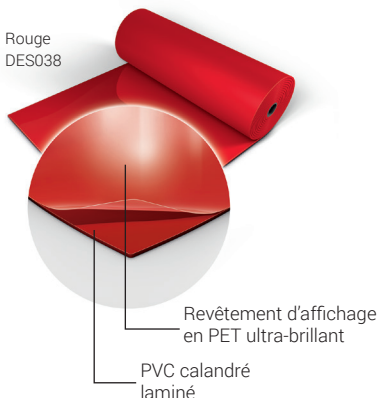

Parfait pour la télévision, le cinéma, les scènes, les événements en direct, et plus encore!

Shawn Mendes

Saturday Night Live

Hugh Jackman

Björk

MTV

Star Trek Productions

Lady Gaga

Good Morning America

NFL

Disney Worldwide

Ed Sheeran

20th Century Fox

ESPN Productions

Jimmy Kimmel Live

NBC

Hugo Boss

Czarnowski/CES

Metropolitan Opera

Gateway Church

American Harlequin Corporation
800-642-6440
harlequinfloors.com