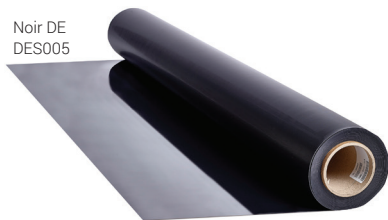

Harlequin Hi-Shine^{MC}

Gamme remarquable de planchers brillants et résistants à l'usure.

Harlequin Hi-Shine^{MC}

Harlequin Hi-Shine est le plancher idéal pour la télévision, les concerts, les présentations et les expositions, ainsi que pour une utilisation dans les théâtres et pour les événements en direct. Il se déroule facilement et offre une finition brillante à couper le souffle.

Harlequin Hi-Shine ajoute de l'éclat à tout événement. Il est indiqué pour être posé librement et sa surface spéciale à brillance élevée est supérieure à celle de l'uréthane en ce qui concerne la résistance aux rayures et offre une surface lustrée et réfléchissante.

La bande adhésive double-face Harlequin est recommandée pour fixer le Harlequin Hi-Shine sur un plancher brut. La bande adhésive dont un côté est légèrement plus collant que l'autre permet un retrait facile sans endommager la surface du sol.

Blanc D
DES019

Noir DE
DES005

Gris DE
DES002

Bleu D
DES039

Argent
HIS025

Or
HIS050

Guide des caractéristiques techniques

Permanent ou portatif	Portatif
Largeur du rouleau	1,5 m (59 po)
Longueur du rouleau	20 m (65 pi 7 po), 10 m (32 pi 8 po)*
Couleurs	Noir, blanc, rouge, bleu, gris, argent métallisé, or métallisé
Épaisseur	1,5 mm (0,060 po)
Poids	1,96 kg/m ² (3,6 lb/vg ²)
Résistance au feu	ASTM E648, E662 – Classe 1