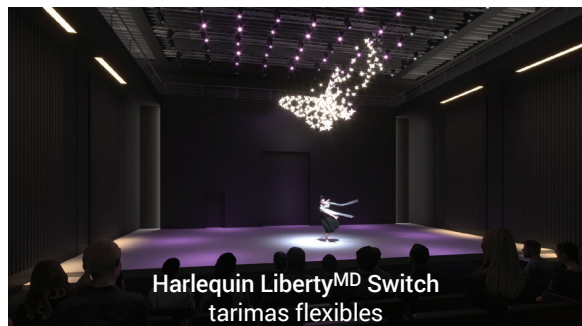

Il est conçu pour les salles qui présentent souvent des spectacles de danse et de théâtre et, par conséquent, ont besoin d'un plancher amortissant et d'un plancher rigide dans le même espace de spectacle ou de répétition.

Le plancher Harlequin Liberty Switch est conforme aux normes BS EN 1990:2002,

BS EN 1991-1-1:2002 et BS EN 1995-1-1:2004. Les données d'essai sont disponibles sur demande.

- Système modulaire adaptable sur mesure pour répondre aux exigences de conception structurale et intégrer des trappes, des ascenseurs, des plateaux tournants ou autres éléments scéniques au besoin
- Transformation du mode rigide à amortissant en moins de 10 secondes (suivant l'envergure de l'installation)
- Plus besoin de changer et d'entreposer les planchers, ce qui réduit les coûts de main-d'œuvre et de stockage
- Commande à distance au moyen d'une unité de commande centrale câblée
- Un système de commande sans fil avec surveillance à distance est offert au besoin
- Intégration possible avec la plupart des systèmes de commande scénique ou de gestion des installations existants
- Création possible de « zones » amortissantes et rigides dans le plancher, si nécessaire
- Tous les composants sont faciles d'entretien
- L'équipe technique de Harlequin veille à l'installation du système

Guide des caractéristiques techniques

Installation	Système modulaire modifiable pour répondre à toutes les exigences de conception structurale
dimensions des panneaux	96 x 48 po
Épaisseur du plancher	4 à 5 po, suivant le plancher brut, sans le revêtement de danse choisi
Alimentation électrique requise	Monophasée 16 A
Finition	Revêtement de danse Harlequin en vinyle