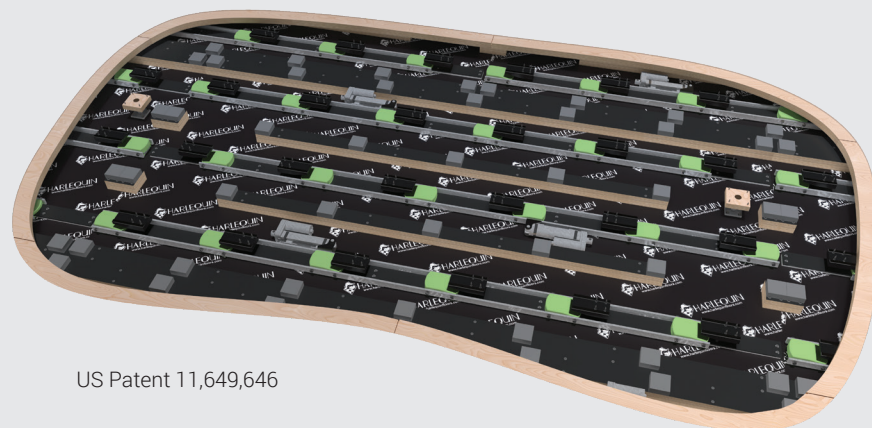

Le plancher **Harlequin Liberty<sup>MD</sup> Switch** est un plancher professionnel polyvalent qui passe d'un plancher de théâtre rigide à un plancher de danse amortissant au simple toucher d'un bouton.

Il est conçu pour les salles qui présentent souvent des spectacles de danse et de théâtre et, par conséquent, ont besoin d'un plancher amortissant et d'un plancher rigide dans le même espace de spectacle ou de répétition.

Le plancher Harlequin Liberty Switch est conforme aux normes BS EN 1990:2002,

BS EN 1991-1-1:2002 et BS EN 1995-1-1:2004. Les données d'essai sont disponibles sur demande.

- Système modulaire adaptable sur mesure pour répondre aux exigences de conception structurale et intégrer des trappes, des ascenseurs, des plateaux tournants ou autres éléments scéniques au besoin
- Transformation du mode rigide à amortissant en moins de 10 secondes (suivant l'envergure de l'installation)
- Plus besoin de changer et d'entreposer les planchers, ce qui réduit les coûts de main-d'œuvre et de stockage
- Commande à distance au moyen d'une unité de commande centrale câblée
- Un système de commande sans fil avec surveillance à distance est offert au besoin
- Intégration possible avec la plupart des systèmes de commande scénique ou de gestion des installations existants
- Création possible de « zones » amortissantes et rigides dans le plancher, si nécessaire
- Tous les composants sont faciles d'entretien
- L'équipe technique de Harlequin veille à l'installation du système

## Guide des caractéristiques techniques

<b>Installation</b>	Système modulaire modifiable pour répondre à toutes les exigences de conception structurale
<b>dimensions des panneaux</b>	96 x 48 po
<b>Épaisseur du plancher</b>	4 à 5 po, suivant le plancher brut, sans le revêtement de danse choisi
<b>Alimentation électrique requise</b>	Monophasée 16 A
<b>Finition</b>	Revêtement de danse Harlequin en vinyle